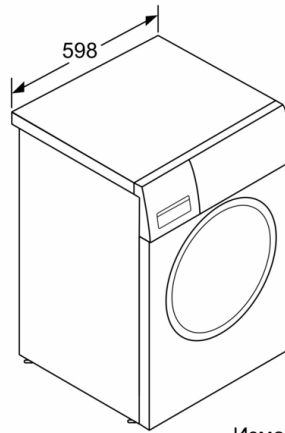

**Серия 6, Пералня, предно зареждане, 9 kg,  
1200 rpm  
WGG142Z0BY**

Измерване в мм

Измерване в мм