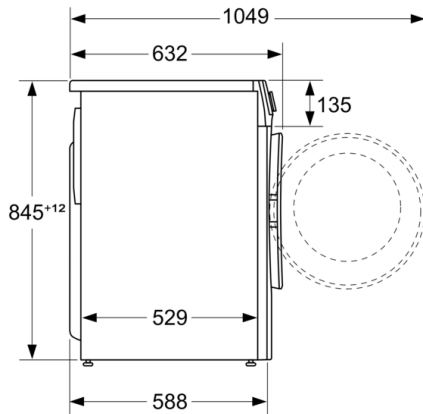

**Серия 6, Пералня, предно зареждане, 9 kg,  
1200 rpm  
WGG142Z0BY**

Измерване в мм

Измерване в мм